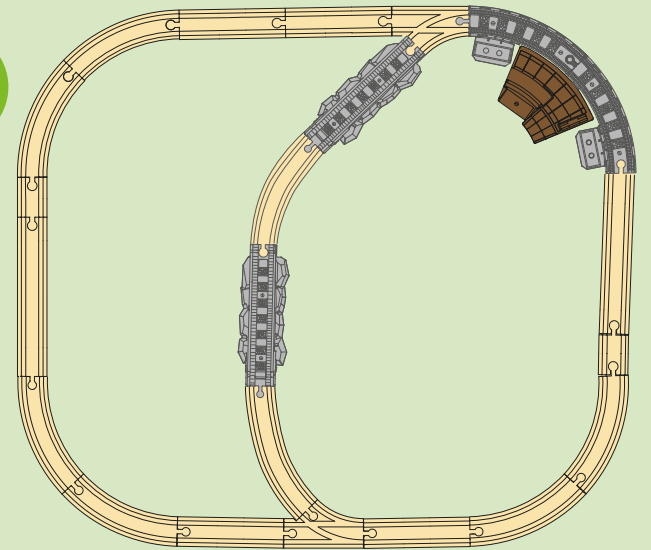

+

=

- 1.
- 2.
- 3.
- 4.
- 5.

1.

2.

3.

4.

5.

A

This starter set includes everything you need to create your first train set and begin your BRIO World adventures.

Dieses Zugset enthält alles, was du brauchst, um deine erste BRIO Bahnstrecke aufzubauen. Ab ins BRIO World-Abenteuer.

Ce coffret comprend tous les rails pour créer votre premier circuit et commencer vos aventures BRIO World.

Detta Starter Set innehåller allt du behöver för att skapa din första tågbanan och börja ditt BRIO World-äventyr.

+ B

Expand your BRIO World Starter Travel Train Set with the **36099 Starter Track Pack** to get 5 additional layouts.

Erweitere dein BRIO World Starter Reise Set mit dem **36099 Schienen Starter Pack** und erhalte 5 zusätzliche Baumöglichkeiten.