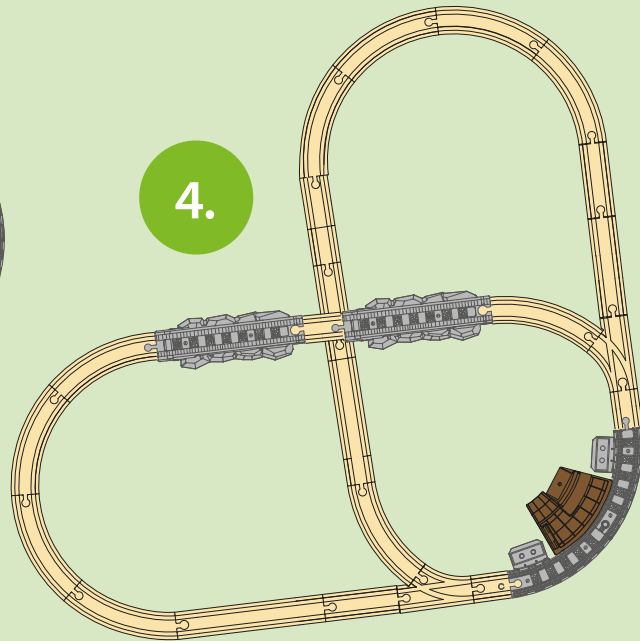

+

=

- 1.
- 2.
- 3.
- 4.
- 5.

1.

2.

3.

4.

5.

A

This starter set includes everything you need to create your first train set and begin your BRIO World adventures.

Dieses Zugset enthält alles, was du brauchst, um deine erste BRIO Bahnstrecke aufzubauen. Ab ins BRIO World-Abenteuer.

Ce coffret comprend tous les rails pour créer votre premier circuit et commencer vos aventures BRIO World.

Detta Starter Set innehåller allt du behöver för att skapa din första tågbanan och börja ditt BRIO World-äventyr.

+ B

Expand your BRIO World Starter Travel Train Set with the **36099 Starter Track Pack** to get 5 additional layouts.

Erweitere dein BRIO World Starter Reise Set mit dem **36099 Schienen Starter Pack** und erhalte 5 zusätzliche Baumöglichkeiten.