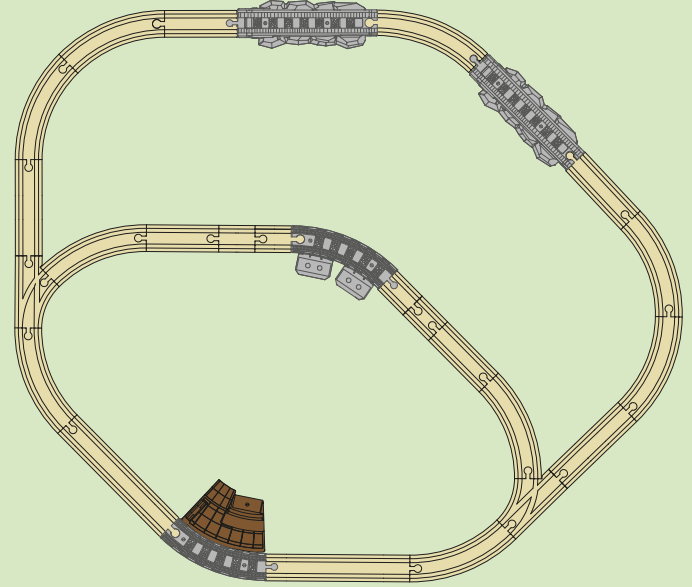

+

=

- 1.
- 2.
- 3.
- 4.
- 5.

1.

2.

3.

4.

5.

A

This starter set includes everything you need to create your first train set and begin your BRIO World adventures.

Dieses Zugset enthält alles, was du brauchst, um deine erste BRIO Bahnstrecke aufzubauen. Ab ins BRIO World-Abenteuer.

Ce coffret comprend tous les rails pour créer votre premier circuit et commencer vos aventures BRIO World.

Detta Starter Set innehåller allt du behöver för att skapa din första tågbanan och börja ditt BRIO World-äventyr.

+ B

Expand your BRIO World Starter Travel Train Set with the **36099 Starter Track Pack** to get 5 additional layouts.

Erweitere dein BRIO World Starter Reise Set mit dem **36099 Schienen Starter Pack** und erhalte 5 zusätzliche Baumöglichkeiten.